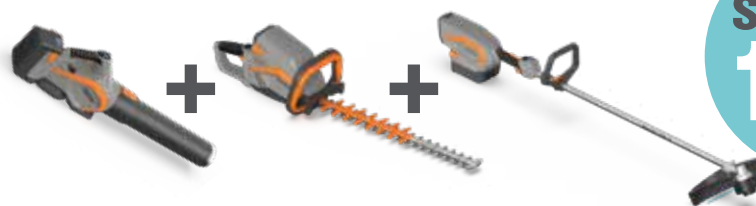

ULiB 200 E

~~€ 329,40~~
PREZZO LISTINO

€ **164,00**
PREZZO PROMOZIONALE

	AIRION E	EXCELION E
Velocità 1	fino a 2h	fino a 2h
Velocità 2	fino a 1h	fino a 1h
Velocità 3	fino a 30m	fino a 30m
Boost	fino a 20m	-

ULiB 400 E

~~€ 573,40~~
PREZZO LISTINO

€ **286,00**
PREZZO PROMOZIONALE

KIT ESSENTIAL

Acquistando 2 attrezzi della gamma essential ricevi subito:
UNO SCONTO DEL 12%

CUMULABILE CON LA PROMO BATTERIE ESSENTIAL

SCONTO
12%

Esempio di kit **2 ATTREZZI** :
AIRION E + EXCELION E LH

~~€ 951,60~~
PREZZO LISTINO

€ **837,00**
PREZZO PROMOZIONALE

Acquistando 3 attrezzi della gamma essential ricevi subito:
UNO SCONTO DEL 15%